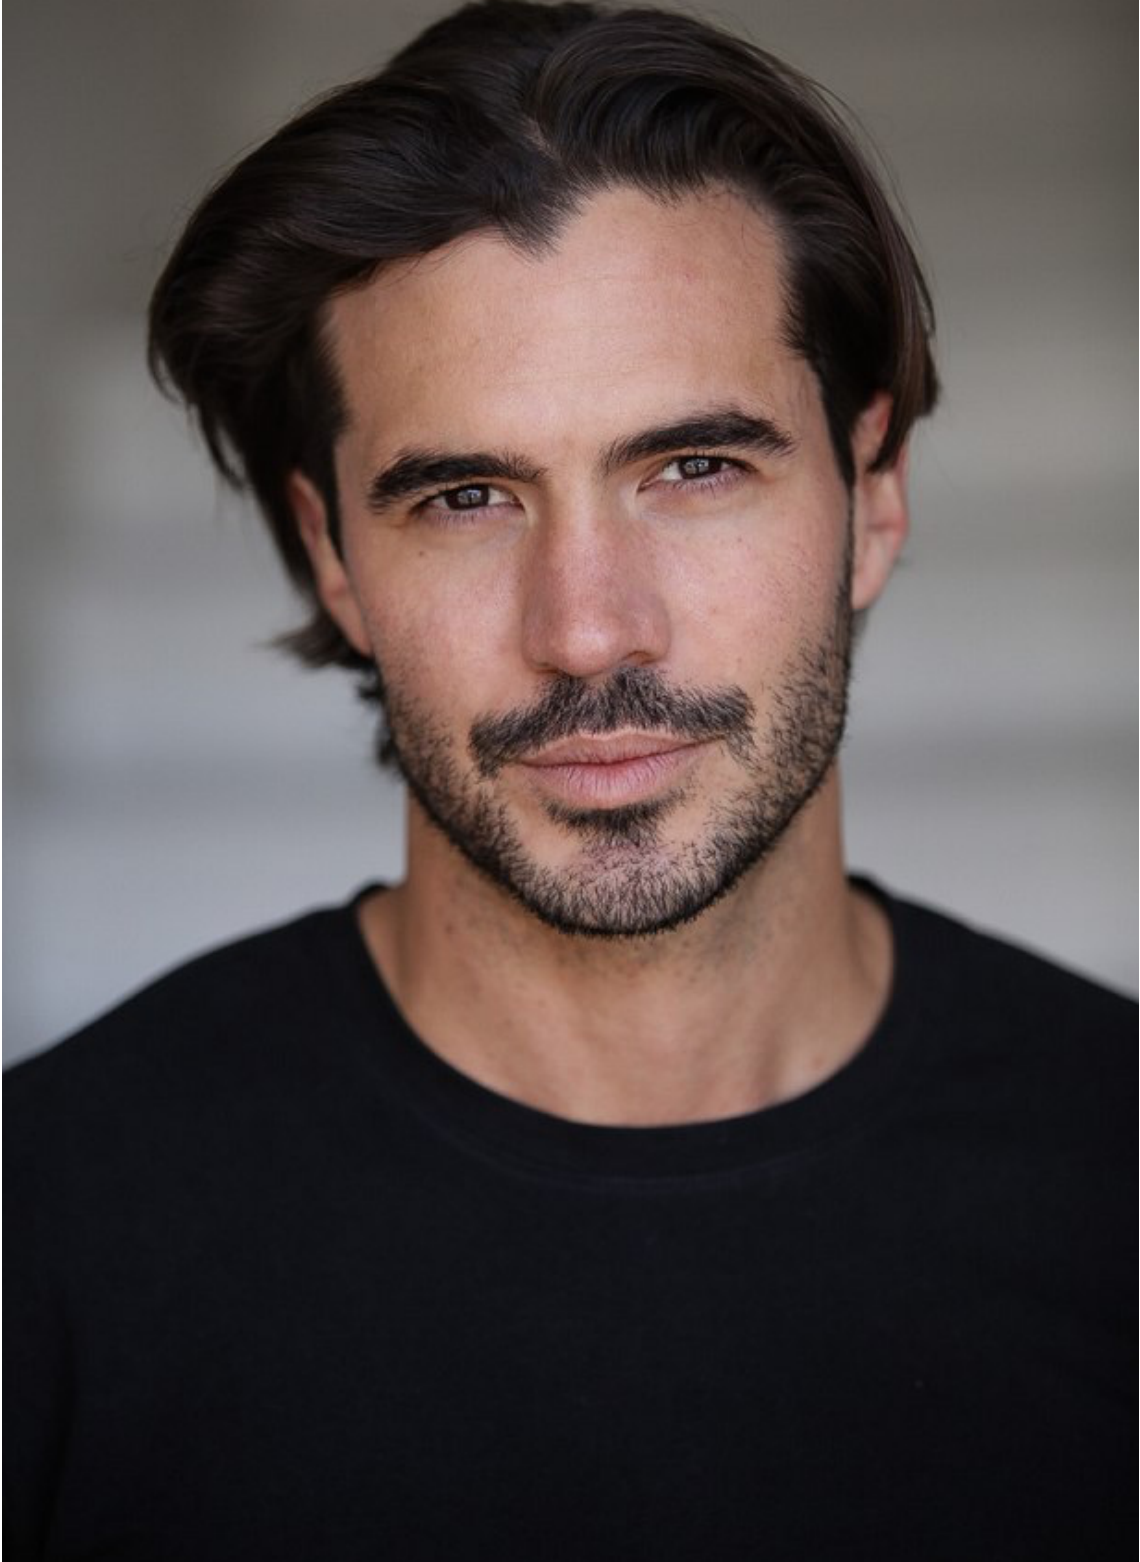

LUC DE LA MOTTE

height 6'1" · bust 40" · waist 32" · suit 50
shoes size 44 EU/13 US/10 UK · hair brown · eyes brown

LUC DE LA MOTTE

height 6'1" · bust 40" · waist 32" · suit 50
shoes size 44 EU/13 US/10 UK · hair brown · eyes brown

LUC DE LA MOTTE

height 6'1" · bust 40" · waist 32" · suit 50
shoes size 44 EU/13 US/10 UK · hair brown · eyes brown